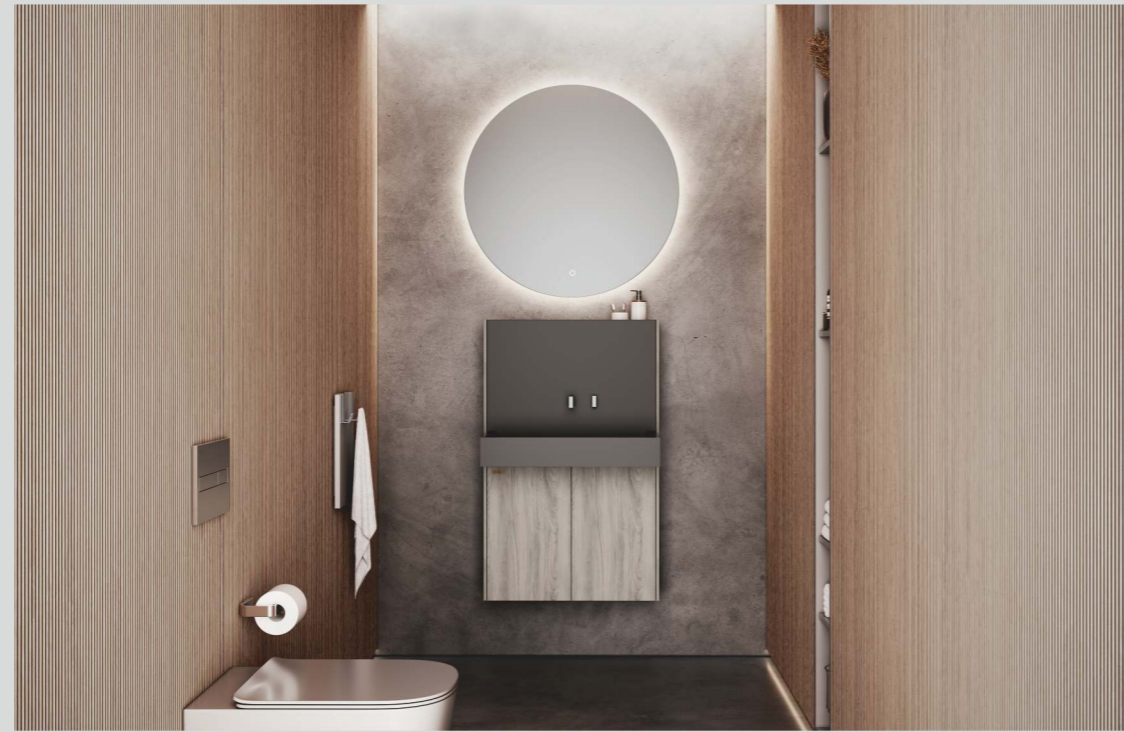

CÓD.	CONJUNTO 60 | ASSEMBLY 60 | ENSEMBLE 60	REF.
103401	MÓDULO CENTRAL EVO 60 GRAFIT <i>Module Center Evo 60 Grafit | Module Centre Evo 60 Grafit</i>	204762
101981	LAVATÓRIO EVO GEL COAT CINZA M023 <i>Washbasin Evo Gel Coat Grey M023 | Lavabo Evo Gel Coat Gris M023</i>	202782
100941	SUPORTE TORNEIRA GEL COAT CINZA M023 <i>Support Faucet Grey Gel Coat M023 | Porte Robinet Gel Coat Gris M023</i>	201322
101821	TORNEIRA EVO CROMO <i>Faceut Evo Chromium | Robinet Evo Chrome</i>	202562
101221	ORGANIZADOR EVO 56x5x21 MARRON <i>Organizer Evo 56x5x21 Marron | Organisateur Evo 56x5x21 Marron</i>	201702
100841	LATERAIS EVO ESQ. | DT. GRAFIT <i>Sides Evo Left-Right Grafit / Côtés Evo Gauche-Droit Grafit</i>	201182
102421	ESPELHO ESFERA LED Ø80 <i>Mirror Esfera Led Ø80 | Miroir Esfera Led Ø80</i>	203642
112621	CONJUNTO | Assembly | Ensemble	217942