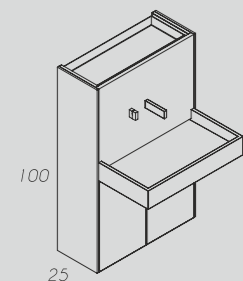

EVOLUTION

MÓDULO BASE | MODULE BASE

CÓD.	60cms	REF.
103401	MÓDULO CENTRAL EVO <i>Module Center Evo</i> <i>Module Centre Evo</i>	204762
101981	LAVATÓRIO EVO GEL COAT <i>Washbasin Evo Gel Coat</i> <i>Lavabo Evo Gel Coat</i>	202782
100941	SUPORTE TORNEIRA GEL COAT <i>Support Faucet Gel Coat</i> <i>Porte - Robinet Gel Coat</i>	201322
101821	TORNEIRA EVO <i>Faceut Evo | Robinet Evo</i> <i>Cromo | Chromium | Chrome</i> <i>Preto | Black | Noir</i>	202562
101221	ORGANIZADOR EVO 56x5x21 MARRON <i>Organizer Evo | Organisateur Evo</i>	201702
100841	LATERAIS EVO ESQ. | DT. <i>Sides Evo Left | Right</i> <i>Côtés Evo Gauche | Droit</i>	201182
110201	CONJUNTO | Assembly | Ensemble	214302

ACABAMENTOS / Finishes / Finition
LACADOS MATE / Lacquered mat / Laqué mat
MELAMINAS / Melamines

CÓD.	60cms	REF.
103501	MÓDULO PORTAS EVO <i>Module Doors Evo</i> <i>Module Portes Evo</i>	204902
101221	ORGANIZADOR EVO 56x5x21 MARRON <i>Organizer Evo | Organisateur Evo</i>	201702

ACABAMENTOS / Finishes / Finition
LACADOS MATE / Lacquered mat / Laqué mat
MELAMINAS / Melamines

CÓD.	30cms	REF.
102101	MÓDULO PORTA EVO ESQ. | DT. <i>Module Door Evo Left | Right</i> <i>Module Porte Evo Gauche | Droite</i>	202942
100781	ORGANIZADOR EVO 26x5x21 MARRON <i>Organizer Evo | Organisateur Evo</i>	201102

ACABAMENTOS / Finishes / Finition
LACADOS MATE / Lacquered mat / Laqué mat
MELAMINAS / Melamines

CÓD.	30cms	REF.
101541	MÓDULO PRATELEIRAS EVO <i>Module Shelves Evo</i> <i>Module Étagères Evo</i>	202162

ACABAMENTOS / Finishes / Finition
MELAMINAS / Melamines

CÓD.	1cms (100x25)	REF.
100841	LATERAIS EVO ESQ. | DT. <i>Sides Evo Left | Right</i> <i>Côtés Evo Gauche | Droit</i>	201182

Módulo Central de 60 isolado ou com configuração
Module Center 60 isolated or with configuration
Module de Centre 60 seul ou avec configuration

CÓD.	REF.
102601	203902

ESPELHO REVI LED 50x100
Mirror Revi Led | Miroir Revi Led

TOUCH / DESEMBACIADOR
Touche / Heated
Touche / Desebuage

CÓD.	40cms	REF.
100841	LATERAIS EVO ESQ. | DT. <i>Sides Evo Left | Right</i> <i>Côtés Evo Gauche | Droit</i>	201182

TOALHEIRO PAREDE
Wall Towel Rack
Porte Serviettes Mural

101961 *Branco Mate | Preto Mate*
White Mat | Black Mat
Blanc Mat | Noir Mat 202942

102461 *Metalic* 203702

*Inclui 1 Prateleira de 35cm Couro Gris
*With 1 Shelf 35cm Couro Gris
*Avec 1 Étagere 35cm Couro Gris

CÓD.	REF.
101901	202862
102161	203242
102421	203642
102641	203962

ESPELHO ESFERA LED Ø70
Mirror Esfera Led | Miroir Esfera Led

ESPELHO ESFERA LED Ø80
Mirror Esfera Led | Miroir Esfera Led

ESPELHO ESFERA LED Ø90
Mirror Esfera Led | Miroir Esfera Led

TOUCH / DESEMBACIADOR
Touche / Heated
Touche / Desebuage

CÓD.	40cms	REF.
102741	TOALHEIRO CHÃO <i>Floor Towel Rack</i> <i>Porte Serviettes Sol</i>	204122

102741 *Branco Mate | Preto Mate*
White Mat | Black Mat
Blanc Mat | Noir Mat 204122

103481 *Metalic* 205222

*Inclui Prateleiras 1 de 35cm e 1 de 25cm Couro Gris
*With Shelves 1 of 35cm and 1 of 25cm Couro Gris
*Avec Étagere 1 de 35cm et 1 de 25cm Couro Gris

CÓD.	REF.
102441	203662
102741	204122
103061	204602

ESPELHO ONE LED 80x70
Mirror One Led | Miroir One Led

ESPELHO ONE LED 100x70
Mirror One Led | Miroir One Led

ESPELHO ONE LED 120x70
Mirror One Led | Miroir One Led