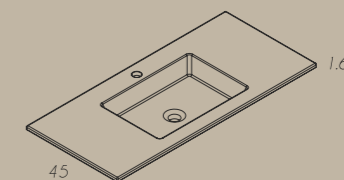

LUPI LAVATÓRIO - GEL COAT

LUPI Washbasin / LUPI Lavabo
Branco Brilho / White Brightness /
Blanc Brillant