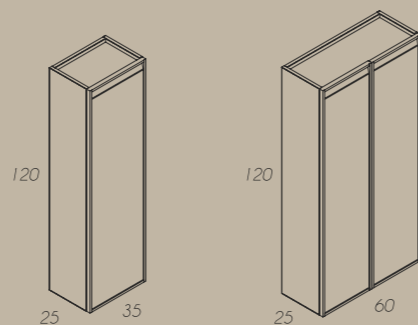

Module Drawer
Module Tiroir

MÓDULO GAVETÕES

Module Drawers
Module Tiroirs

COLUNA - 35cms

Column 1 Door
Colonne 1 Porte

TAMPOS

Tops / Plans

TAMPOS - GEL COAT