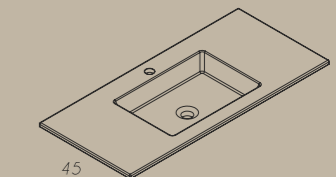

LUPI LAVATÓRIO - GEL COAT
LUPI Washbasin / LUPI Lavabo
Branco Brilho / White Brightness / Blanc Brillant

CENTRO/ CENTER/ CENTRE		
CÓD.		REF.
500903	61cm	501304
501004	71cm	501405
501105	81cm	501607
501506	101cm	502102
501807	121cm	502608
DUPLO/ DOUBLE		
502208	121cm	503109
503609	141cm	505101
DIREITO-ESQUERDO/ RIGHT-LEFT/ DROITE-GAUCHE		
501301	81cm	501902
501702	101cm	502403
502003	121cm	502804