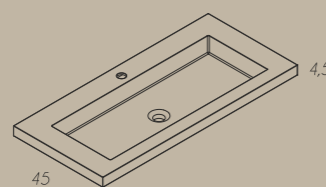

BAZI LAVATÓRIO - GEL COAT

BAZI Washbasin / BAZI Lavabo
Branco Mate-Brilho / White Mat-Brightness /
Blanc Mat-Brillant

CÓD.	CENTRO/ CENTER/ CENTRE	REF.
502802	80cm	504002
503203	100cm	504501
503804	120cm	505404

*Com ou Sem Furo para Torneira ou Furo Duplo
*With or Without Tap Hole or Double Hole
*Avec ou Sans Trou de Robinetterie ou Double Trou

CORES MATE ACRESCE
COLORS MAT ADD
COULEURS MAT AJOUTENT **10%**