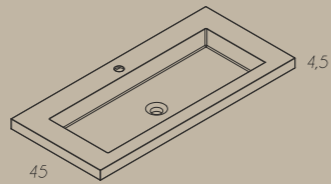

IMORTAL

WASHBASIN / LAVABO

MÁXIMO LAVATÓRIO - GEL COAT

MÁXIMO Washbasin / MÁXIMO Lavabo
Branco Mate-Brilho / White Mat-Brightness /
Blanc Mat-Brillant

CÓD.	CENTRO/ CENTER/ CENTRE	REF.
501505	61cm	502103
501608	71cm	502301
CENTRO/ DIREITO/ ESQUERDO CENTER/ RIGHT/ LEFT CENTRE/ DROITE/ GAUCHE		
501709	81cm	502406
502001	101cm	502801
502402	121cm	503401
DUPLO/ DOUBLE		
502803	121cm	504007
504504	141cm	506301
505006	161cm	507003
500507	OPÇÃO PIA 60x30 Washbasin option 60x30 option Lavabo 60x30	500708

CORES MATE ACRESCE
COLORS MAT ADD
COULEURS MAT AJOUTENT

10%

ALEGRI LAVATÓRIO - GEL COAT

ALEGRI Washbasin / ALEGRI Lavabo
Branco Mate-Brilho / White Mat-Brightness /
Blanc Mat-Brillant

CÓD.	CENTRO/ CENTER/ CENTRE	REF.
502601	60cm	503702
502702	70cm	503803
CENTRO/ DIREITO/ ESQUERDO CENTER/ RIGHT/ LEFT CENTRE/ DROITE/ GAUCHE		
502805	80cm	504001
503206	100cm	504502
503807	120cm	505405
DUPLO/ DOUBLE		
504508	120cm	506306
506309	140cm	508907
507401	160cm	510408
500507	OPÇÃO PIA 60x30 Washbasin option 60x30 option Lavabo 60x30	500708

CORES MATE ACRESCE
COLORS MAT ADD
COULEURS MAT AJOUTENT

10%

BAZI LAVATÓRIO - GEL COAT

BAZI Washbasin / BAZI Lavabo
Branco Mate-Brilho / White Mat-Brightness /
Blanc Mat-Brillant

CÓD.	CENTRO/ CENTER/ CENTRE	REF.
502802	80cm	504002
503203	100cm	504501
503804	120cm	505404
*Com ou Sem Furo para Torneira ou Furo Duplo *With or Without Tap Hole or Double Hole *Avec ou Sans Trou de Robinetterie ou Double Trou		

CORES MATE ACRESCE
COLORS MAT ADD
COULEURS MAT AJOUTENT

10%

7084 LAVATÓRIO - CERÂMICO

7084 Washbasin Ceramic / 7084 Lavabo Céramique
Branco Brilho / White Brightness / Blanc Brillant

CÓD.	REF.
602405	42x35x42cm 603366

ESFERA LED

CÓD.	REF.
101901	60Øcm 202862
102161	70Øcm 203242
102421	80Øcm 203642
102641	90Øcm 203962

TOUCH / DESEMBACIADOR

Touche / Heated
Touche / Deseμβuage

REVI LED

CÓD.	REF.
102601	50x100cm 203902

TOUCH / DESEMBACIADOR

Touche / Heated
Touche / Deseμβuage

ITEK LED

MATE | MAT PRETO | BRANCO BLACK | WHITE NOIR | BLANC	METALIC	MATE | MAT PRETO | BRANCO BLACK | WHITE NOIR | BLANC	METALIC
703527	703862	60Øcm 705286	705801
704228	704523	70Øcm 706337	706782
704409	704964	80Øcm 706608	707443
705161	705365	90Øcm 707749	708044

TOUCH / DESEMBACIADOR

Touche / Heated
Touche / Deseμβuage