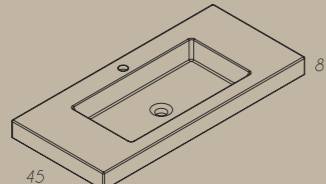

IMORTAL

WASHBASIN / LAVABO

MÁXIMO LAVATÓRIO - GEL COAT

MÁXIMO Washbasin / MÁXIMO Lavabo
Branco Mate-Brilho / White Mat-Brightness /
Blanc Mat-Brillant

CÓD.	CENTRO/ CENTER/ CENTRE	REF.
501505	61cm	502103
501608	71cm	502301
CENTRO/ DIREITO/ ESQUERDO CENTER/ RIGHT/ LEFT CENTRE/ DROITE/ GAUCHE		
501709	81cm	502406
502001	101cm	502801
502402	121cm	503401
DUPLO/ DOUBLE		
502803	121cm	504007
504504	141cm	506301
505006	161cm	507003
500507	OPÇÃO PIA 60x30 Washbasin option 60x30 option Lavabo 60x30	500708

CORES MATE ACRESCE
COLORS MAT ADD
COULEURS MAT AJOUTENT

10%

ALEGRI LAVATÓRIO - GEL COAT

ALEGRI Washbasin / ALEGRI Lavabo
Branco Mate-Brilho / White Mat-Brightness /
Blanc Mat-Brillant

CÓD.	CENTRO/ CENTER/ CENTRE	REF.
502601	60cm	503702
502702	70cm	503803
CENTRO/ DIREITO/ ESQUERDO CENTER/ RIGHT/ LEFT CENTRE/ DROITE/ GAUCHE		
502805	80cm	504001
503206	100cm	504502
503807	120cm	505405
DUPLO/ DOUBLE		
504508	120cm	506306
506309	140cm	508907
507401	160cm	510408
500507	OPÇÃO PIA 60x30 Washbasin option 60x30 option Lavabo 60x30	500708

CORES MATE ACRESCE
COLORS MAT ADD
COULEURS MAT AJOUTENT

10%

BAZI LAVATÓRIO - GEL COAT

BAZI Washbasin / BAZI Lavabo
Branco Mate-Brilho / White Mat-Brightness /
Blanc Mat-Brillant

CÓD.	CENTRO/ CENTER/ CENTRE	REF.
502802	80cm	504002
503203	100cm	504501
503804	120cm	505404
*Com ou Sem Furo para Torneira ou Furo Duplo *With or Without Tap Hole or Double Hole *Avec ou Sans Trou de Robinetterie ou Double Trou		

CORES MATE ACRESCE
COLORS MAT ADD
COULEURS MAT AJOUTENT

10%

7084 LAVATÓRIO - CERÂMICO

7084 Washbasin Ceramic / 7084 Lavabo Céramique
Branco Brilho / White Brightness / Blanc Brillant

CÓD.	REF.
602405	42x35x42cm 603366

ESFERA LED

CÓD.	REF.
101901	60Øcm 202862
102161	70Øcm 203242
102421	80Øcm 203642
102641	90Øcm 203962

TOUCH / DESEMBACIADOR

Touche / Heated
Touche / Deseμβuage

REVI LED

CÓD.	REF.
102601	50x100cm 203902

TOUCH / DESEMBACIADOR

Touche / Heated
Touche / Deseμβuage

ITEK LED

MATE | MAT PRETO | BRANCO BLACK | WHITE NOIR | BLANC	METALIC	MATE | MAT PRETO | BRANCO BLACK | WHITE NOIR | BLANC	METALIC
703527	703862	60Øcm 705286	705801
704228	704523	70Øcm 706337	706782
704409	704964	80Øcm 706608	707443
705161	705365	90Øcm 707749	708044

TOUCH / DESEMBACIADOR

Touche / Heated
Touche / Deseμβuage