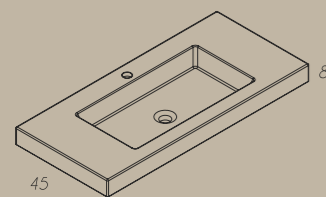

INFINITI

WASHBASIN / LAVABO

ALEGRI LAVATÓRIO - GEL COAT

ALEGRI Washbasin / ALEGRI Lavabo
Branco Mate-Brilho / White Mat-Brightness /
Blanc Mat-Brillant

CÓD.	CENTRO/ CENTER/ CENTRE	REF.
502601	60cm	503702
502702	70cm	503803
CENTRO/ DIREITO/ ESQUERDO CENTER/ RIGHT/ LEFT CENTRE/ DROITE/ GAUCHE		
502805	80cm	504001
503206	100cm	504502
503807	120cm	505405
DUPLO/ DOUBLE		
504508	120cm	506306
506309	140cm	508907
507401	160cm	510408
500507	OPÇÃO PIA 60x30 Washbasin option 60x30 option Lavabo 60x30	500708

CORES MATE ACRESCE
COLORS MAT ADD
COULEURS MAT AJOUTENT **10%**