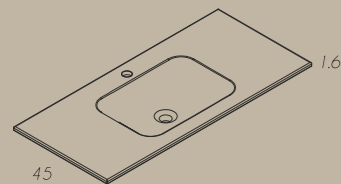

IMORTAL

WASHBASIN / LAVABO

MÁXIMO LAVATÓRIO - GEL COAT

MÁXIMO Washbasin / MÁXIMO Lavabo
Branco Mate-Brilho / White Mat-Brightness /
Blanc Mat-Brillant

CÓD.	CENTRO/ CENTER/ CENTRE	REF.
501505	61cm	502103
501608	71cm	502301
CENTRO/ DIREITO/ ESQUERDO CENTER/ RIGHT/ LEFT CENTRE/ DROITE/ GAUCHE		
501709	81cm	502406
502001	101cm	502801
502402	121cm	503401
DUPLO/ DOUBLE		
502803	121cm	504007
504504	141cm	506301
505006	161cm	507003
500507	OPÇÃO PIA 60x30 Washbasin option 60x30 option Lavabo 60x30	500708

CORES MATE ACRESCE
COLORS MAT ADD
COULEURS MAT AJOUTENT

10%

ALEGRI LAVATÓRIO - GEL COAT

ALEGRI Washbasin / ALEGRI Lavabo
Branco Mate-Brilho / White Mat-Brightness /
Blanc Mat-Brillant

CÓD.	CENTRO/ CENTER/ CENTRE	REF.
502601	60cm	503702
502702	70cm	503803
CENTRO/ DIREITO/ ESQUERDO CENTER/ RIGHT/ LEFT CENTRE/ DROITE/ GAUCHE		
502805	80cm	504001
503206	100cm	504502
503807	120cm	505405
DUPLO/ DOUBLE		
504508	120cm	506306
506309	140cm	508907
507401	160cm	510408
500507	OPÇÃO PIA 60x30 Washbasin option 60x30 option Lavabo 60x30	500708

CORES MATE ACRESCE
COLORS MAT ADD
COULEURS MAT AJOUTENT

10%

BAZI LAVATÓRIO - GEL COAT

BAZI Washbasin / BAZI Lavabo
Branco Mate-Brilho / White Mat-Brightness /
Blanc Mat-Brillant

CÓD.	CENTRO/ CENTER/ CENTRE	REF.
502802	80cm	504002
503203	100cm	504501
503804	120cm	505404
*Com ou Sem Furo para Torneira ou Furo Duplo *With or Without Tap Hole or Double Hole *Avec ou Sans Trou de Robinetterie ou Double Trou		

CORES MATE ACRESCE
COLORS MAT ADD
COULEURS MAT AJOUTENT

10%

7084 LAVATÓRIO - CERÂMICO

7084 Washbasin Ceramic / 7084 Lavabo Céramique
Branco Brilho / White Brightness / Blanc Brillant

CÓD.	REF.
602405	42x35x42cm 603366

ESFERA LED

CÓD.	REF.
101901	60Øcm 202862
102161	70Øcm 203242
102421	80Øcm 203642
102641	90Øcm 203962

TOUCH / DESEMBACIADOR

Touche / Heated
Touche / Deseμβuage

REVI LED

CÓD.	REF.
102601	50x100cm 203902

TOUCH / DESEMBACIADOR

Touche / Heated
Touche / Deseμβuage

ITEK LED

MATE | MAT PRETO | BRANCO BLACK | WHITE NOIR | BLANC	METALIC	MATE | MAT PRETO | BRANCO BLACK | WHITE NOIR | BLANC	METALIC
703527	703862	60Øcm 705286	705801
704228	704523	70Øcm 706337	706782
704409	704964	80Øcm 706608	707443
705161	705365	90Øcm 707749	708044

TOUCH / DESEMBACIADOR

Touche / Heated
Touche / Deseμβuage