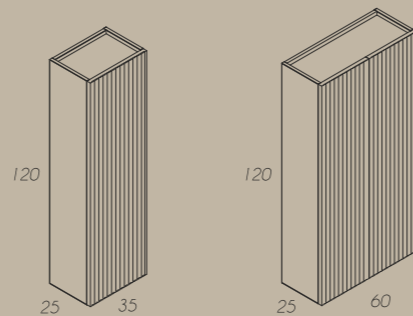

COLUNA - 35cms
Column 1 Door
Colonne 1 Porte

LACADO LACQUERED LAQUÉ	POLILAMINADO POLYLAMINATE POLYLAMINÉ	LACADO LACQUERED LAQUÉ	POLILAMINADO POLYLAMINATE POLYLAMINÉ
CÓD.	CÓD.	REF.	REF.
303606	305208	305001	307283

*Coluna Reversível / Reversible Column / Colonne Reversible

COLUNA - 60cms
Column 2 Doors
Colonne 2 Portes

LACADO LACQUERED LAQUÉ	POLILAMINADO POLYLAMINATE POLYLAMINÉ	LACADO LACQUERED LAQUÉ	POLILAMINADO POLYLAMINATE POLYLAMINÉ
CÓD.	CÓD.	REF.	REF.
304807	307309	306722	310222