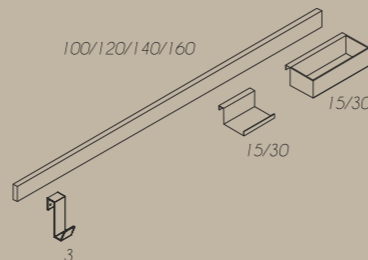

IMORTAL

ACESSÓRIOS / ACCESSORIES / ACCESSOIRES

TOALHEIRO PAREDE

Wall Towel Rack
Porte Serviettes Mural

CÓD.	REF.
101961	202942
102461	203702

*Inclui 1 Prateleira de 35cm Couro Gris
*With 1 Shelf 35cm Couro Gris
*Avec 1 Étagère 35cm Couro Gris

TOALHEIRO CHÃO

Floor Towel Rack
Porte Serviettes Sol

CÓD.	REF.
102741	204122
103481	205222

*Inclui Prateleiras 1 de 35cm e 1 de 25cm Couro Gris
*With Shelves 1 of 35cm and 1 of 25cm Couro Gris
*Avec Étagère 1 de 35cm et 1 de 25cm Couro Gris

PLAN

Towel Rack
Porte Serviettes

CÓD.	REF.
800265	800365
800306	800426

BARRA PARA ACESSÓRIOS

Accessory bar
Barre avec d'Accessoires

CÓD.	REF.
803367	805046
803528	805287
804329	806488
804601	806909

CÓD.	REF.
801002	801502
801103	801652
801364	802043
801525	802284

CÓD.	REF.
100121	200182
100161	200242

CÓD.	REF.
800521	800782
800641	800962
800761	801142
800881	801322